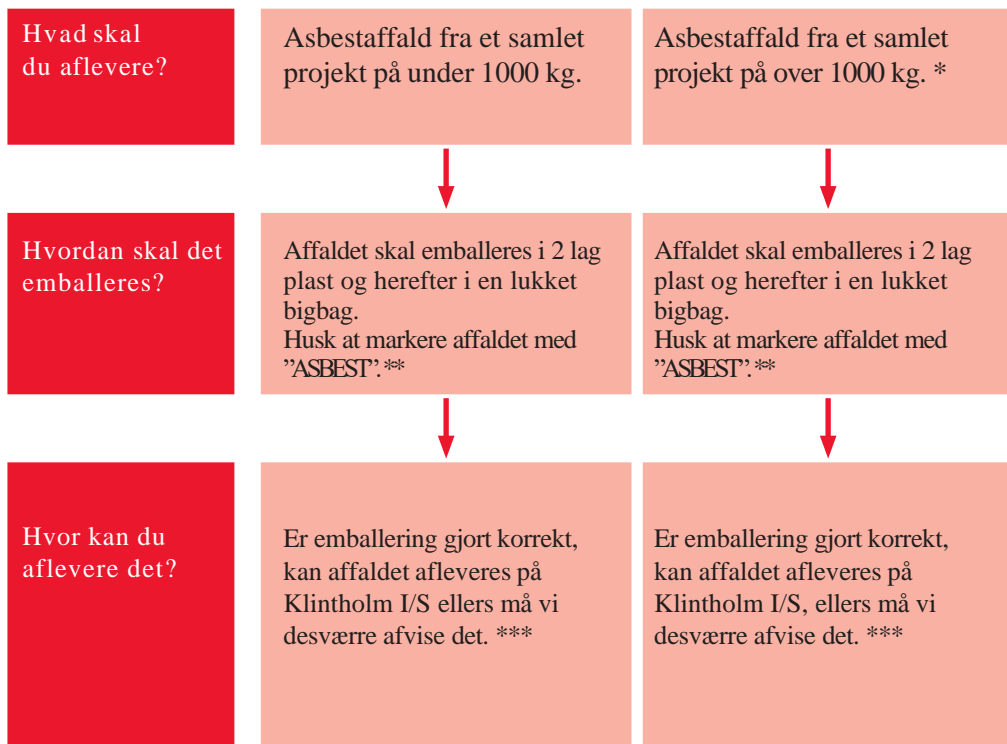

Sådan afleverer du ASBEST, DER STØVER

* Husk at anmelde affaldet til oprindelses kommune og lave en affaldsdeklaration på Klintholm I/S hjemmeside. Affaldet skal anmeldes til kommunen, hvis en nedrivning eller renovering genererer over 1000 kg affald. Ved godkendelse af anmeldelsen vil man få et løbenummer, som skal bruges på affaldsdeklarationen til Klintholm I/S.

Deklarationen finder du på www.klintholm-is.dk/affaldsdeklaration

** Køb af bigbags og paller

Bigbags kan købes i forskellige byggemarkeder, samt på enkelte genbrugsstationer.

*** Aflæsning på Klintholm I/S

Er bigbags placeret på paller kan personalet være behjælpeligt med aflæsning. Bigbags, som ikke er placeret på paller, kræver, at man selv kan aflæse med kranbil. Hvis Klintholm I/S skal være behjælpelig med aflæsning af bigbags, skal chaufføren anhugge bigbags.