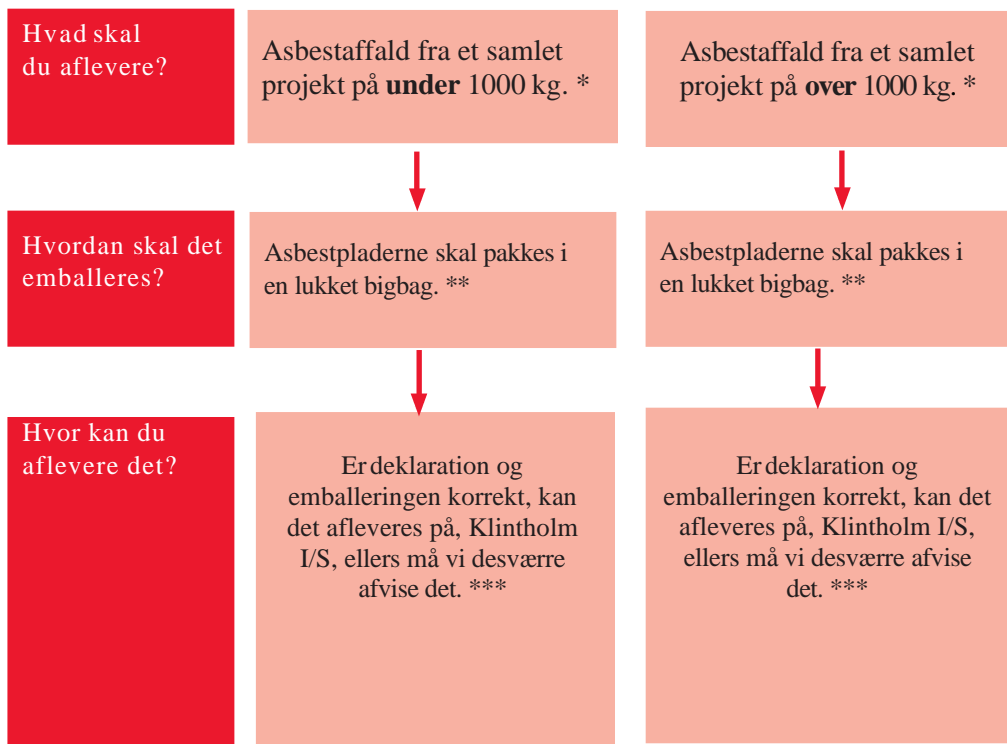

# ASBEST

- sådan gør du!

Husk at vi kun  
modtager affald  
fra vores  
ejerkommuner!!

Klintholm I/S ejes af kommunerne Faaborg-Midtfyn, Kerteminde, Nyborg, Svendborg, Langeland og Ærø

# Sådan afleverer du **ASBEST, DER IKKE STØVER**

\* **Husk at anmelde affaldet til oprindelses kommune og lave en affaldsdeklaration på Klintholm I/S hjemmeside.** Affaldet skal anmeldes til kommunen, hvis en nedrivning eller renovering genererer **over 1000 kg affald**. Ved godkendelse af anmeldelsen vil man få et løbenummer, som skal bruges på affaldsdeklarationen til Klintholm I/S.